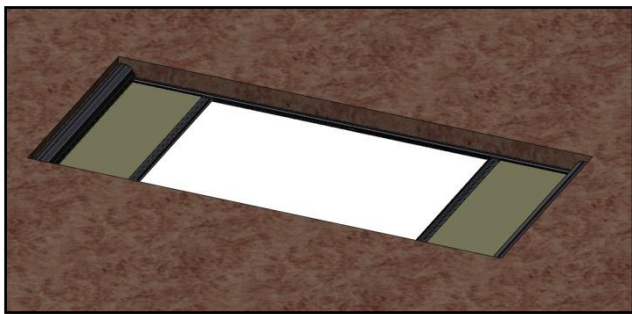

Hliníková hřídel pro textílii zahrnuje jak motor tak napínací pružinu.

Napínací ocelové lanko s UV-odolným nylonovým potahem pro výsuv a navinutí textílie.

Extrudované hliníkové těžitko spolu se silikonovým těsnícím páskem.

Textílie na míru (Prosím podívejte na kolonku Textílie).

MOŽNOSTI

Somfy Sonesse ® RTS motor jako standart,(24 V DC a 110 V AC motory dostupné)

Polyesterový práškový lak v odstínu RAL 9016 (bílá), 30% lesk jako standard, (jiné barvy na vyžádání za příplatek)

TECHNICKÉ SPECIFIKACE

Maximální šířka	3.0 m
Maximální výsuv (Jednoduchý kryt systému)	3.0 m
Maximální výsuv (Dvojitý kryt systému)	6.0 m
Maximální plocha textílie	9.0 m² (18 m²)
Minimální šířka	650 mm
Váha(3x3 m, Externí,zatemnění)	34 kg
Váha (3x3 m, Interní,stínění)	32 kg
Maximální rychlost větru	11 m/s (40 K/h)
Typ motoru	Somfy Sonesse® 40 WT or RTS
Motor volty	230 V AC, 50 Hz
Točivý moment motoru	9.0 Nm
Rychlost motoru	12 rpm
Rozsah teplot	0 ... 60 °C
Minimální rychlost textílie	2.8 ... 3.2 m/min

TEXTILIE

Výrobce	Značka	Typ	Průsvit
Helioscreen	Sergé 2165	Stínění	3%
Helioscreen	Carré	Stínění	5%
Serge Ferrari	Soltis 86	Stínění	* ±14%
Serge Ferrari	Soltis 92	Stínění	* ±3%
Serge Ferrari	Soltis B92	Zatemnění	0%
Mermet	Kibo 8500	(externí)	0%

Zatemnění (interní)

* závisí na barevnosti

Umístění dvojitého krytu samonosného systému (pro výsuv od 3.0 m do 6.0 m)

Tess 660 dvojitým krytem samonosného systému, boční instalace, vrchní pohled.