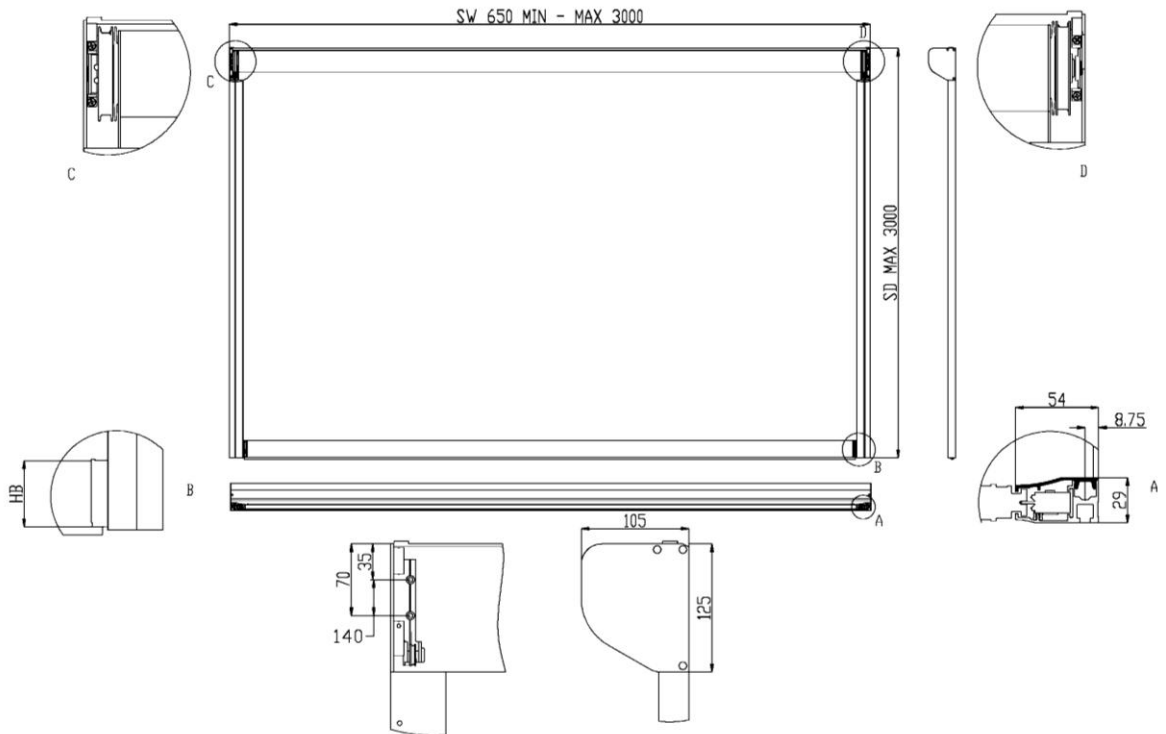

INSTALACE

Mimo rám okna, (řešení ,pokud nám rám okna neumožňuje instalovat roletu mezi rámy okna)