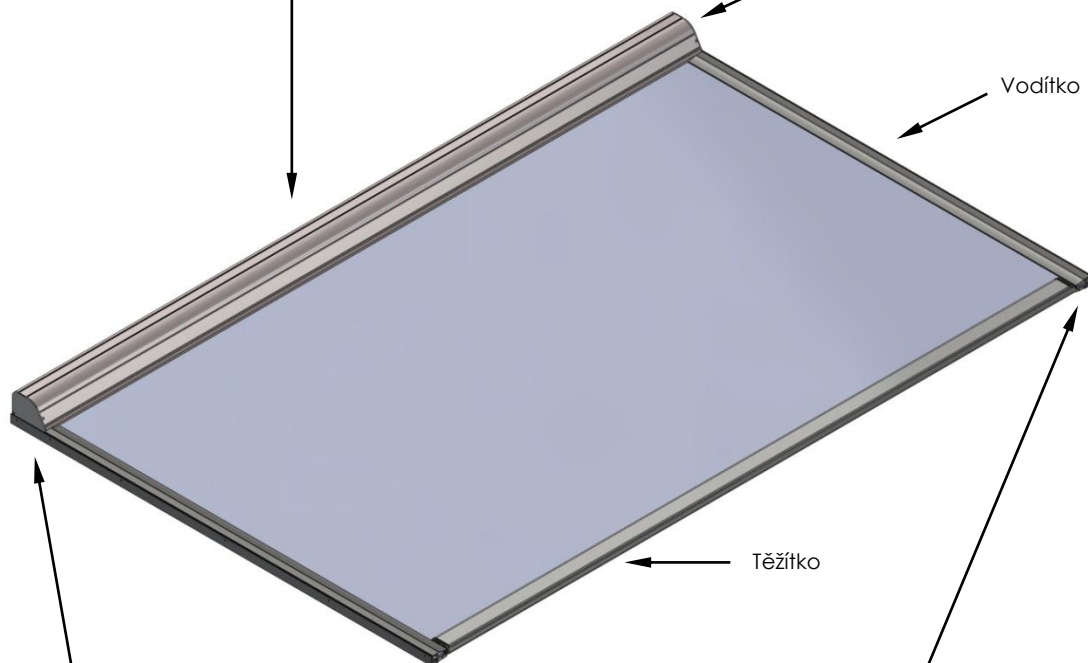

Navíjecí hřídel s textilíí s vestavěným motorem a kazetou s pružinou, cívkou s lankem a vrchním krytem samonosného systému

Spodní samonosný kryt systému s konzolí a zpětnou kladkou

Cívka s lankem a motor zahnující montážní konzoli