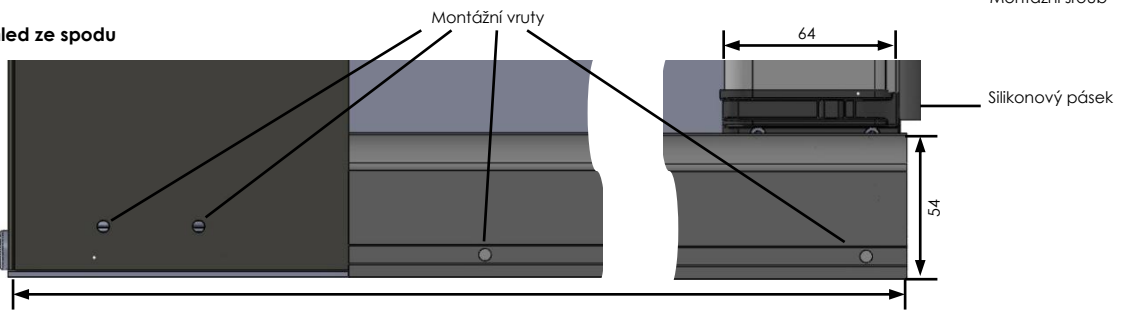

## Umístění dvojitého krytu samonosného systému (pro výsuv od 3.0 m do 6.0 m)

Tess 660 dvojitým krytem samonosného systému, boční instalace, vrchní pohled.

Tess 660 dvojitým krytem samonosného systému, boční instalace,spodní pohled.

## PŘEDNÍ PŘIPEVNĚNÍ

Boční pohled

Zadní pohled

Přední pohled

Montážní šroub

Pohled ze spodu

Šířka systému (do 3000 mm s jednoduchým samonosným krytem systému, do 6000 mm s dvojitým samonosným krytem systému)