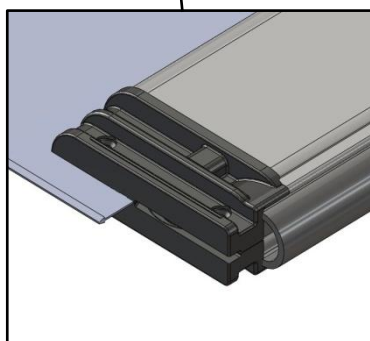

Koncovka do těžítka se silikonovým těsněním a textilíí