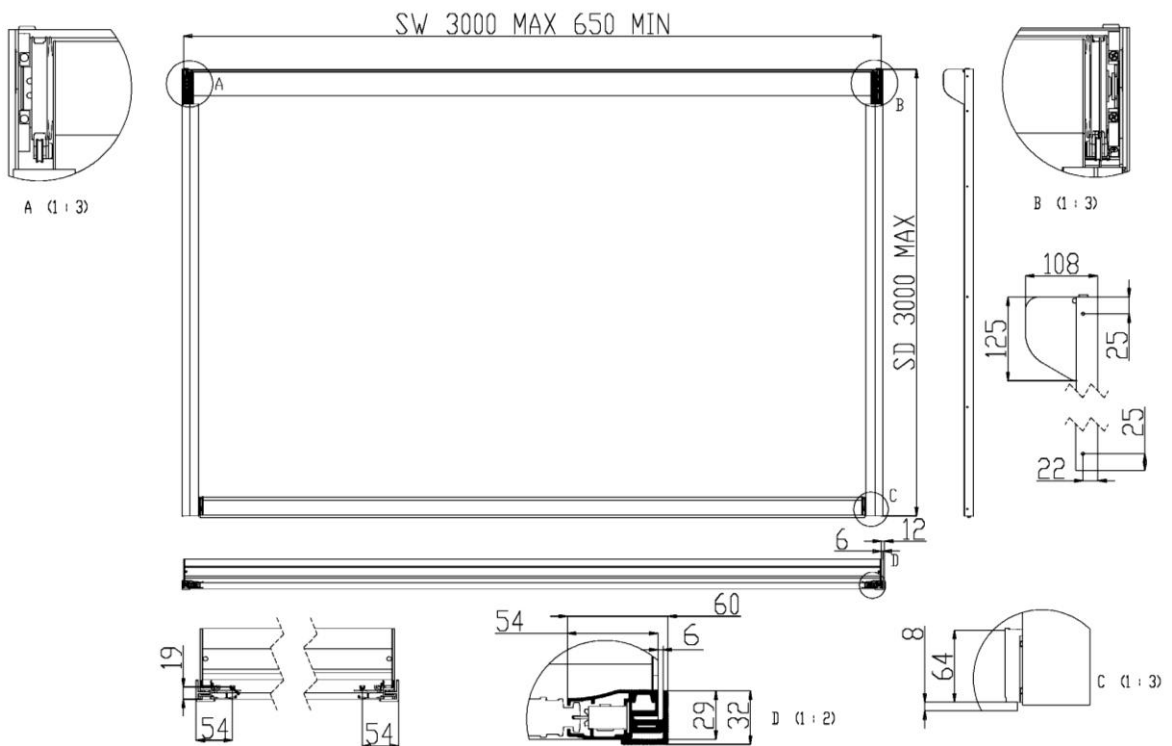

Interiér-mezi rámy okna