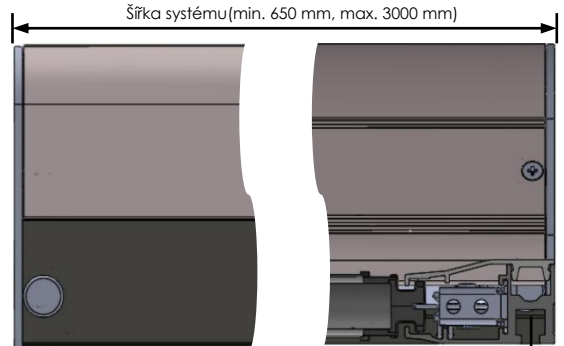

## Umístění dvojitého krytu samonosného systému (pro výsuv od 3.0 m do 6.0 m)

Tess 660 dvojitým krytem samonosného systému, boční instalace, vrchní pohled.

Tess 660 dvojitým krytem samonosného systému, boční instalace,spodní pohled.

## PŘEDNÍ PŘIPEVNĚNÍ

Boční pohled

Zadní pohled

Přední pohled

Montážní šroub

Pohled ze spodu

Šířka systému (do 3000 mm s jednoduchým samonosným krytem systému, do 6000 mm s dvojitým samonosným krytem systému)