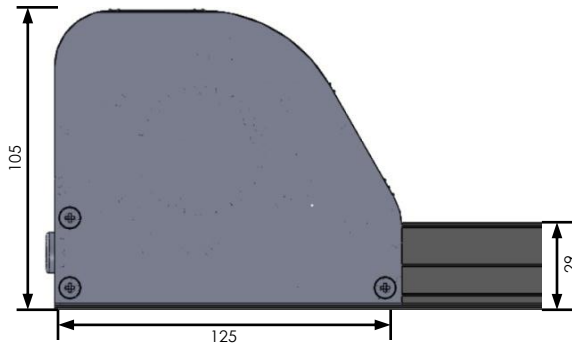

## Umístění dvojitého krytu samonosného systému (pro výsuv od 3.0 m do 6.0 m)

Tess 660 dvojitým krytem samonosného systému, boční instalace, vrchní pohled.

Tess 660 dvojitým krytem samonosného systému, boční instalace,spodní pohled.

## PŘEDNÍ PŘIPEVNĚNÍ

Boční pohled

Zadní pohled

Přední pohled

Montážní šroub

Pohled ze spodu

Šířka systému (do 3000 mm s jednoduchým samonosným krytem systému, do 6000 mm s dvojitým samonosným krytem systému)