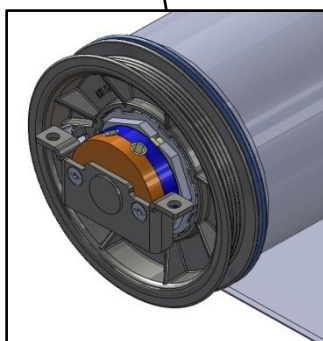

Navíjecí hřídel s textilíí s vestavěným motorem a kazetou s pružinou, cívkou s lankem a vrchním krytem samonosného systému

Spodní samonosný kryt systému s konzolí a zpětnou kladkou

Cívka s lankem a motor zahnující montážní konzoli