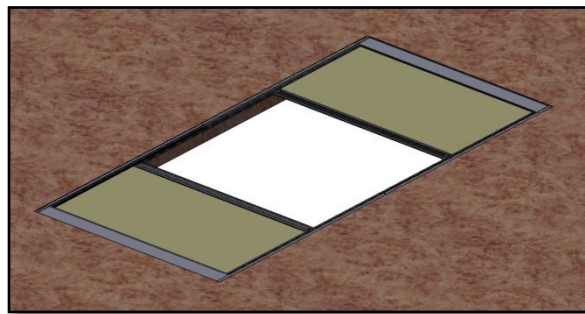

Tess 660 dvojitým krytem samonosného systému, boční instalace,spodní pohled.