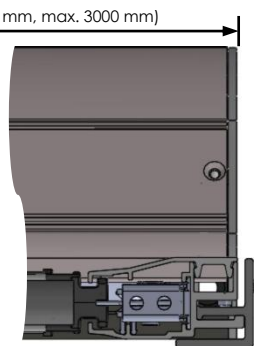

## PŘEDNÍ PŘIPEVNĚNÍ

Boční pohled

Zadní pohled

Přední pohled

Montážní šroub

Pohled ze spodu

Šířka systému (do 3000 mm s jednoduchým samonosným krytem systému, do 6000 mm s dvojitým samonosným krytem systému)

## BOČNÍ PŘIPEVNĚNÍ

Boční pohled

Zadní pohled

Přední pohled

Montáž / zadní šířka (=šířka systému+ 12 mm)

Spodní pohled

Šířka systému (do 3000 mm s jednoduchým samonosným krytem systému, do 6000 mm s dvojitým samonosným krytem systému)