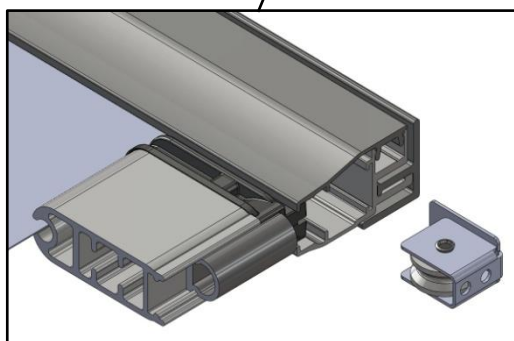

Vodítko se zpětnou kladkou, těžítka s koncovkou a silikonovým těsněním