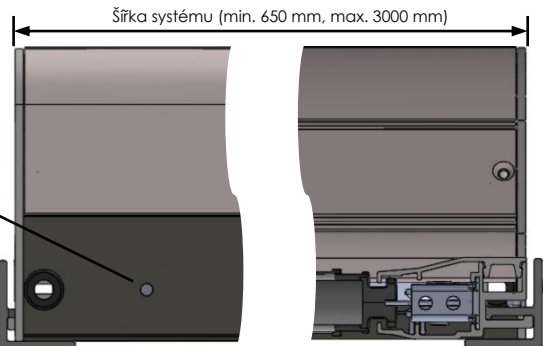

## Umístění dvojitého krytu samonosného systému (pro výsuv od 3.0 m do 6.0 m)

Tess 660 dvojitým krytem samonosného systému, boční instalace, vrchní pohled.

Tess 660 dvojitým krytem samonosného systému, boční instalace,spodní pohled.

## PŘEDNÍ PŘIPEVNĚNÍ

Boční pohled

Zadní pohled

Přední pohled

Montážní šroub

Pohled ze spodu

Šířka systému (do 3000 mm s jednoduchým samonosným krytem systému, do 6000 mm s dvojitým samonosným krytem systému)

## BOČNÍ PŘIPEVNĚNÍ

Boční pohled

Zadní pohled

Přední pohled

Montáž / zadní šířka (=šířka systému+ 12 mm)

Spodní pohled

Šířka systému (do 3000 mm s jednoduchým samonosným krytem systému, do 6000 mm s dvojitým samonosným krytem systému)