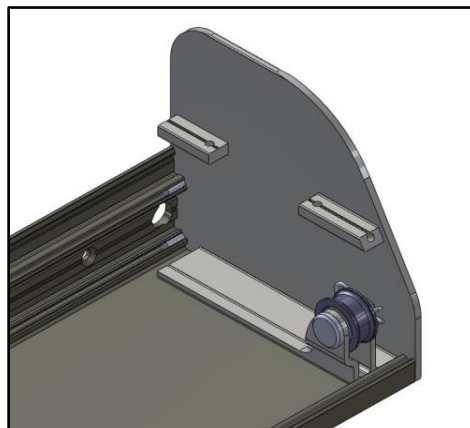

Navíjecí hřídel s textilíí s vestavěným motorem a kazetou s pružinou, cívkou s lankem a vrchním krytem samonosného systému

Spodní samonosný kryt systému s konzolí a zpětnou kladkou

Cívka s lankem a motor zahnující montážní konzoli