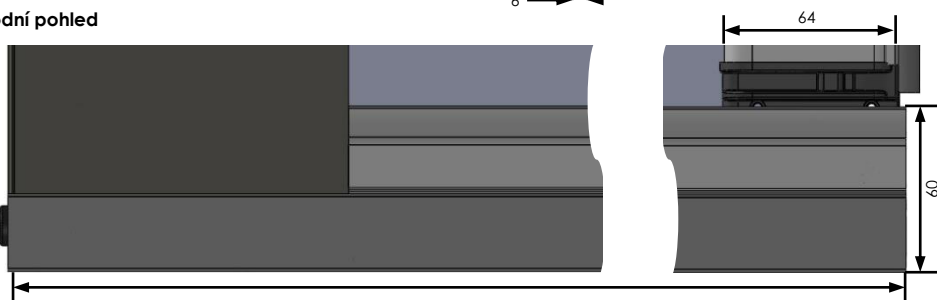

## PŘEDNÍ PŘIPEVNĚNÍ

Boční pohled

Zadní pohled

Přední pohled

Montážní šroub

Pohled ze spodu

Šířka systému (do 3000 mm s jednoduchým samonosným krytem systému, do 6000 mm s dvojitým samonosným krytem systému)

## BOČNÍ PŘIPEVNĚNÍ

Boční pohled

Zadní pohled

Přední pohled

Montáž / zadní šířka (=šířka systému+ 12 mm)

Spodní pohled

Šířka systému (do 3000 mm s jednoduchým samonosným krytem systému, do 6000 mm s dvojitým samonosným krytem systému)

## INSTALACE

Mimo rám okna, (řešení ,pokud nám rám okna neumožňuje instalovat roletu mezi rámy okna)

Interiér-mezi rámy okna