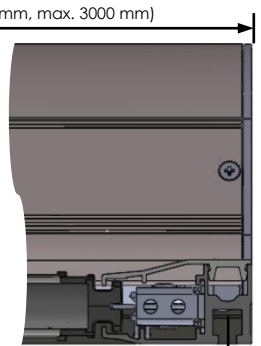

## PŘEDNÍ PŘIPEVNĚNÍ

Boční pohled

Zadní pohled

Přední pohled

Montážní šroub

Pohled ze spodu

Šířka systému (do 3000 mm s jednoduchým samonosným krytem systému, do 6000 mm s dvojitým samonosným krytem systému)