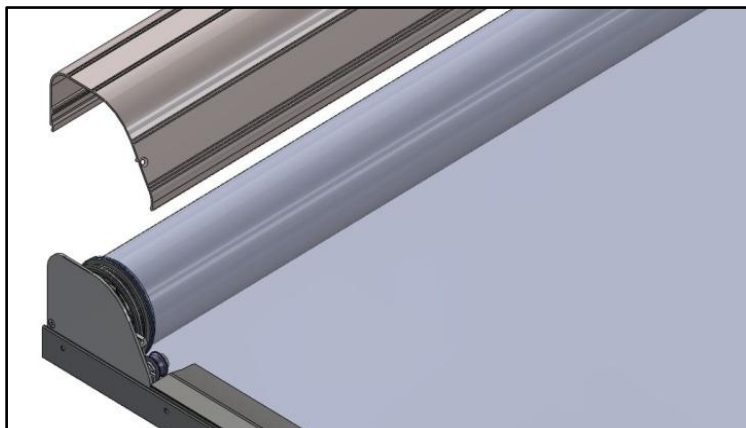

Navíjecí hřídel s textilíí s vestavěným motorem a kazetou s pružinou, cívkou s lankem a vrchním krytem samonosného systému

Spodní samonosný kryt systému s konzolí a zpětnou kladkou

Cívka s lankem a motor zahnující montážní konzoli