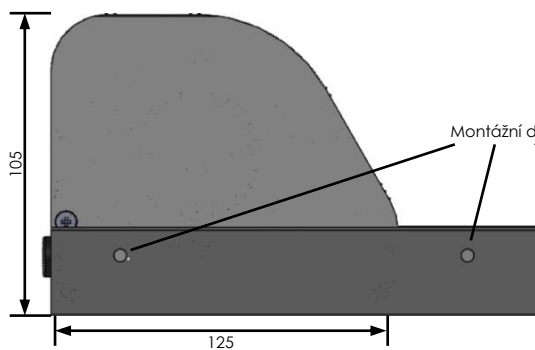

## Umístění dvojitého krytu samonosného systému (pro výsuv od 3.0 m do 6.0 m)

Tess 660 dvojitým krytem samonosného systému, boční instalace, vrchní pohled.

Tess 660 dvojitým krytem samonosného systému, boční instalace,spodní pohled.

## PŘEDNÍ PŘIPEVNĚNÍ

Boční pohled

Zadní pohled

Přední pohled

Montážní šroub

Pohled ze spodu

Šířka systému (do 3000 mm s jednoduchým samonosným krytem systému, do 6000 mm s dvojitým samonosným krytem systému)

## BOČNÍ PŘIPEVNĚNÍ

Boční pohled

Zadní pohled

Přední pohled

Montáž / zadní šířka (=šířka systému+ 12 mm)

Spodní pohled

Šířka systému (do 3000 mm s jednoduchým samonosným krytem systému, do 6000 mm s dvojitým samonosným krytem systému)